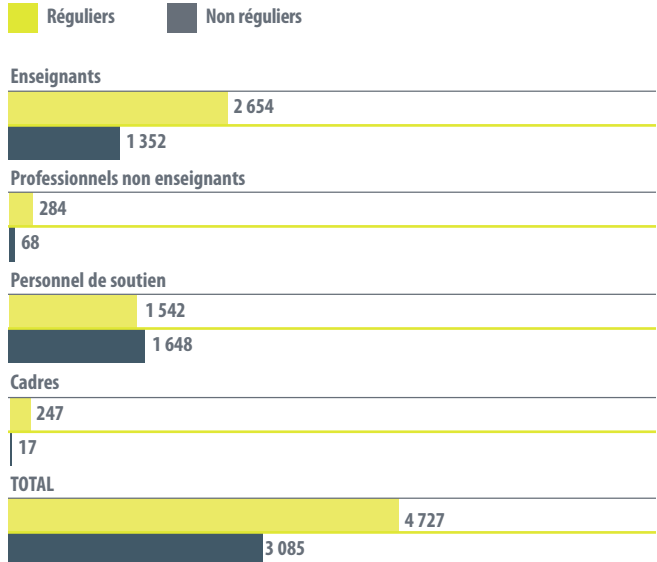

RÉPARTITION DES EMPLOYÉS PAR CATÉGORIE D'EMPLOI