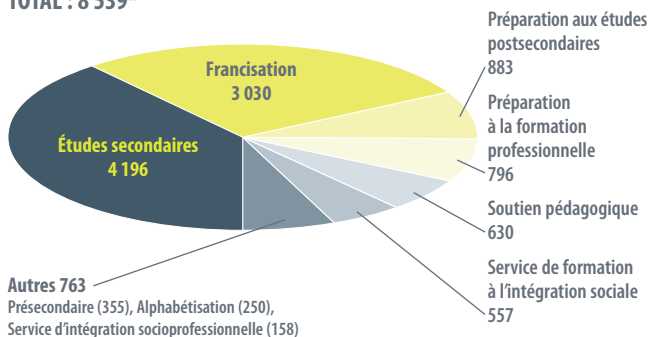

SECTEURS D'ÉTUDES DES ÉLÈVES À L'ÉDUCATION DES ADULTES TOTAL : 8 539*