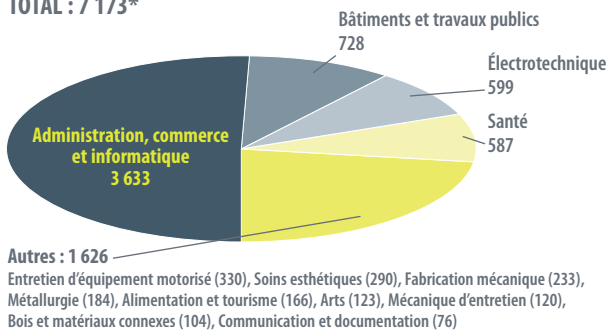

## UNE COMMUNAUTÉ ÉDUCATIVE DE PLUS DE 50 000 PERSONNES

Plus de 46 000 élèves étudient dans l'un ou l'autre des 85 établissements de la CSMB. Tous les jours, ils y côtoient les 7 800 employés de la CSMB. Mine de rien, la communauté éducative de la Commission scolaire est de la taille d'une ville de plus de 50 000 habitants!

### RÉPARTITION DES ÉLÈVES PAR SECTEUR D'ÉTUDES TOTAL : 46 168

\* Élèves équivalents temps plein.  
Les élèves équivalents temps plein du Service aux entreprises et de formation continue sont intégrés aux données de la formation professionnelle et de l'éducation des adultes.

### SECTEURS D'ÉTUDES DES ÉLÈVES À LA FORMATION PROFESSIONNELLE TOTAL : 7 173\*

\* Nombre d'élèves inscrits.