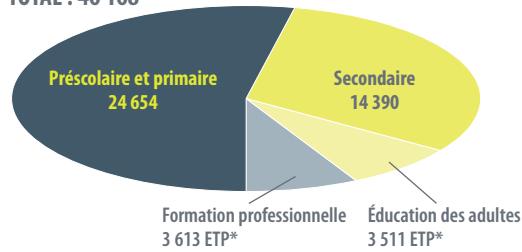

## UNE COMMUNAUTÉ ÉDUCATIVE DE PLUS DE 50 000 PERSONNES

Plus de 46 000 élèves étudient dans l'un ou l'autre des 85 établissements de la CSMB. Tous les jours, ils y côtoient les 7 800 employés de la CSMB. Mine de rien, la communauté éducative de la Commission scolaire est de la taille d'une ville de plus de 50 000 habitants!

### RÉPARTITION DES ÉLÈVES PAR SECTEUR D'ÉTUDES TOTAL : 46 168

\* Élèves équivalents temps plein.  
Les élèves équivalents temps plein du Service aux entreprises et de formation continue sont intégrés aux données de la formation professionnelle et de l'éducation des adultes.